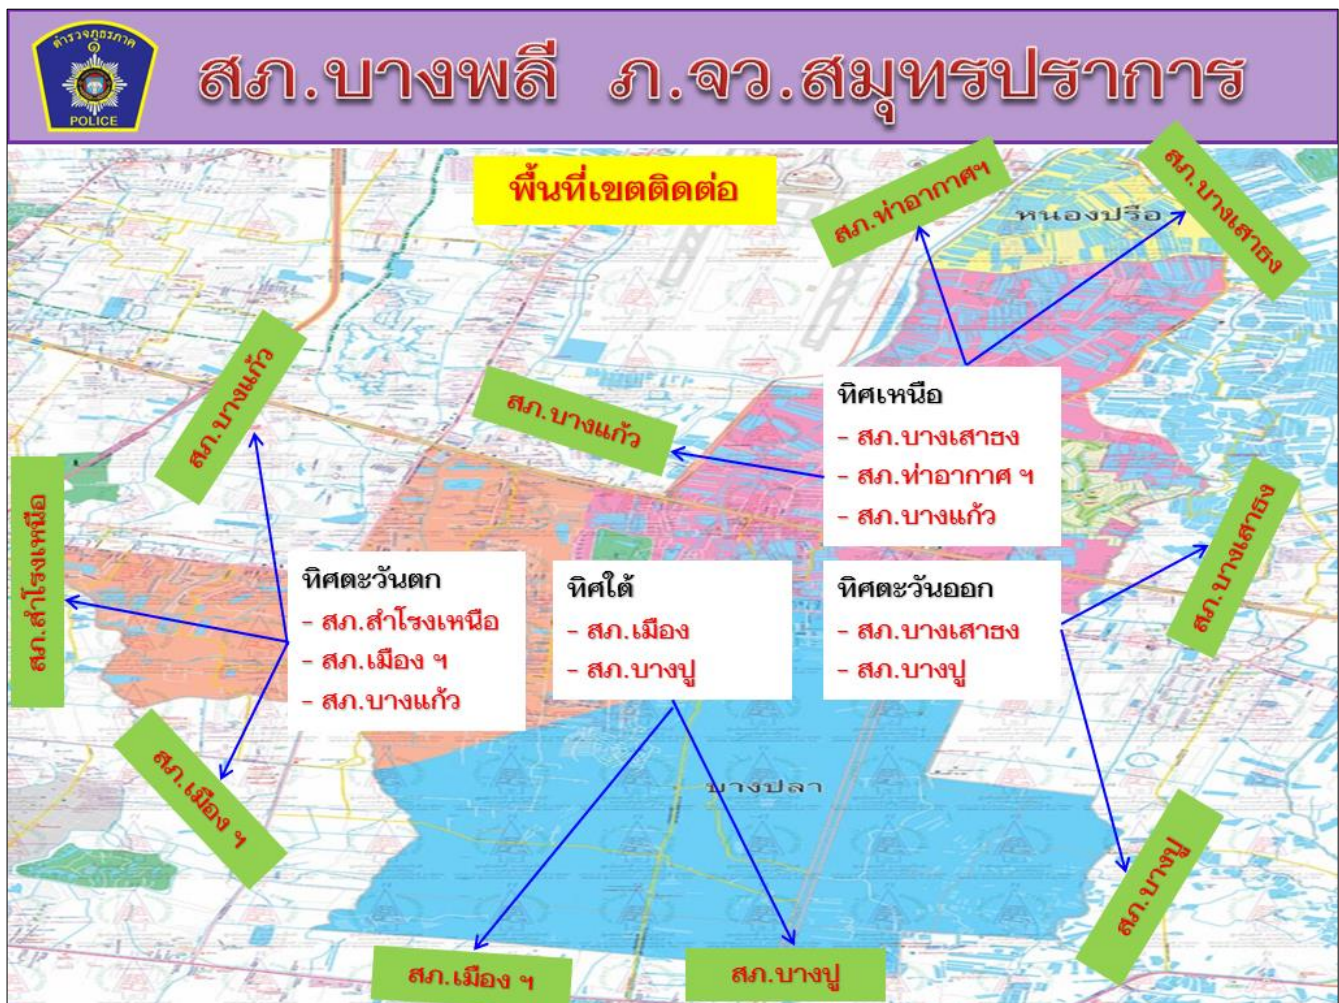

# พื้นที่รับผิดชอบ 139.55 ตารางกิโลเมตร

## เขตตรวจ 4 เขต

1. สายตรวจเขต 121 รับผิดชอบในเขตเทศบาล ตำบลบางพลีใหญ่ ตำบลบางไฉลง และ หมู่ที่ 1 ตำบลราชาเทวะ
2. สายตรวจเขต 122 รับผิดชอบในเขตเทศบาล ตำบลบางพลีใหญ่
3. สายตรวจเขต 123 รับผิดชอบในเขตเทศบาล ตำบลบางปลา
4. สายตรวจเขต 124 ตำบลบางไฉลง ตำบลหนองปรือ

จำนวนประชากรเขตพื้นที่รับผิดชอบ  
ของสถานีตำรวจภูธรบางพลี

พื้นที่	ชาย	หญิง	รวม
ตำบลบางพลีใหญ่	37,690	42,656	80,346
ตำบลบางโฉลง	20,195	22,005	42,200
ตำบลบางปลา	16,166	17,765	33,931
ตำบลหนองปรือ	1,794	1,888	3,682
ตำบลราชาเทวะ(หมู่1)	15	25	40
ยอดรวมทั้งหมด	<b>75,860</b>	<b>84,339</b>	<b>160,199</b>