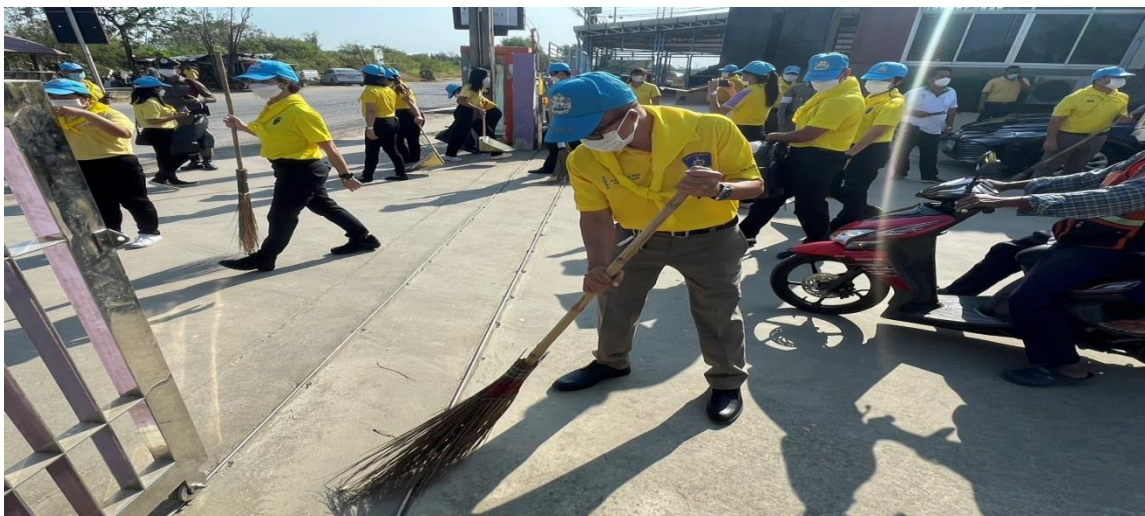

รายงานการปฏิบัติราชการประจำเดือนพฤศจิกายน

ประจำปีงบประมาณ พ.ศ. 2567

สถานีตำรวจภูธรบางพลี

ข้อมูล ณ วันที่ 1 ธันวาคม 2566

งานป้องกันปราบปราม

๓.๑ กิจกรรมจิตอาสา จำนวน ๑ ครั้ง

แผนงาน/โครงการ/ กิจกรรม	รายละเอียด/ตัวชี้วัด/สาระสำคัญ (แผนงาน/โครงการ/กิจกรรม)	ระยะเวลา ดำเนินการ	งานที่รับผิดชอบ	ผลการดำเนินการ
กิจกรรม : จิตอาสา บำเพ็ญประโยชน์ สาธารณะทำความ สะอาดปรับภูมิทัศน์	จิตอาสาข้าราชการตำรวจและ ประชาชนจิตอาสา ร่วมกันทำ กิจกรรมบำเพ็ญประโยชน์ ทำ ความสะอาดพื้นที่สาธารณะ	ประจำเดือน พ.ย. ๖๖	งานป้องกัน ปราบปราม	ปรับภูมิทัศน์ ณ โรงเรียนราชวินิตสุวรรณภูมิ ต. หนองปรือ อ.บางพลี จว. สมุทรปราการ

ครั้งที่ ๑ วันนี้ (๒๔ พ.ย.๖๖) เวลา ๐๙.๓๐ น. ภายใต้อำนวยการของ พ.ต.อ.วิโรจน์ ตัดไธ ผกก.สภ.บางพลี,พ.ต.ท.ชาญชัย ฤทธิฤกษ์ รอง ผกก.ป.สภ.บางพลี,พ.ต.ท.ชนสิทธิ์ เต็ดดวง สวป.สภ.บางพลี,ข้าราชการตำรวจจิตอาสา สภ.บางพลี ๑๐ นาย ข้าราชการอื่น ๕๐ นาย ประชาชนจิตอาสา ๑๐๐ คน ร่วมกิจกรรมจิตอาสาพัฒนาทำความสะอาด ปรับภูมิทัศน์ ณ โรงเรียนราชวินิตสุวรรณภูมิ ต.หนองปรือ อ.บางพลี จว.สมุทรปราการ