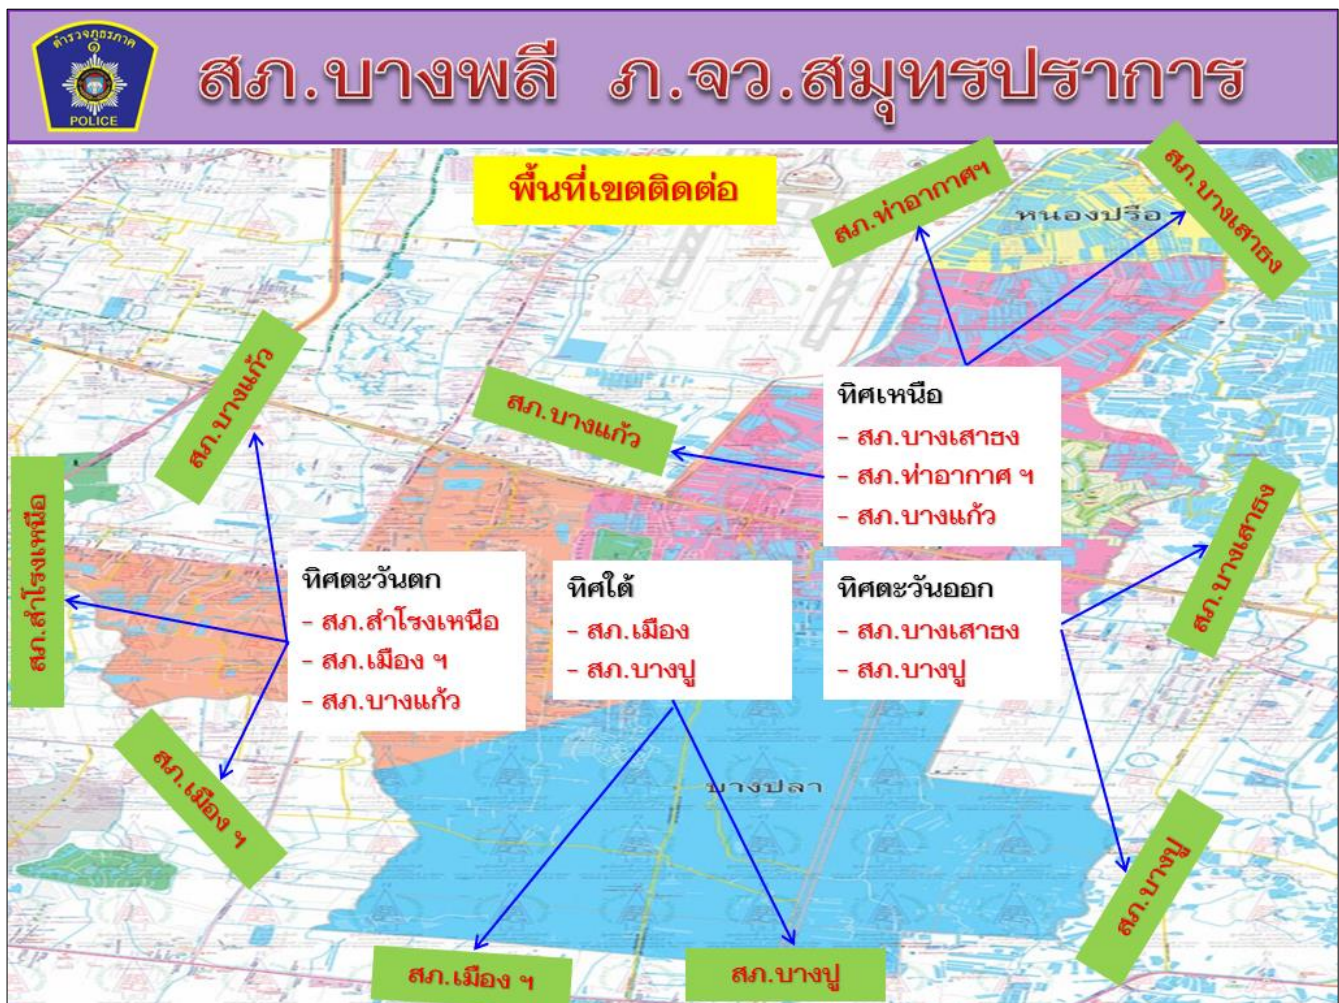

2. ข้อมูลพื้นที่รับผิดชอบ ได้แก่ เขต/ตำบล/จำนวนประชากร ระบุ/เดือน/ปี ที่จัดเก็บข้อมูล
ข้อมูลพื้นที่รับผิดชอบ

พื้นที่รับผิดชอบ 139.55 ตารางกิโลเมตร

เขตตรวจ 4 เขต

1. สายตรวจเขต 121 รับผิดชอบในเขตเทศบาล ตำบลบางพลีใหญ่ ตำบลบางไฉลง และ หมู่ที่ 1 ตำบลราชาเทวะ
2. สายตรวจเขต 122 รับผิดชอบในเขตเทศบาล ตำบลบางพลีใหญ่
3. สายตรวจเขต 123 รับผิดชอบในเขตเทศบาล ตำบลบางปลา
4. สายตรวจเขต 124 ตำบลบางไฉลง ตำบลหนองปรือ

จำนวนประชากรเขตพื้นที่รับผิดชอบ
ของสถานีตำรวจภูธรบางพลี

พื้นที่	ชาย	หญิง	รวม
ตำบลบางพลีใหญ่	37,690	42,656	80,346
ตำบลบางโฉลง	20,195	22,005	42,200
ตำบลบางปลา	16,166	17,765	33,931
ตำบลหนองปรือ	1,794	1,888	3,682
ตำบลราชาเทวะ(หมู่1)	15	25	40
ยอดรวมทั้งหมด	75,860	84,339	160,199