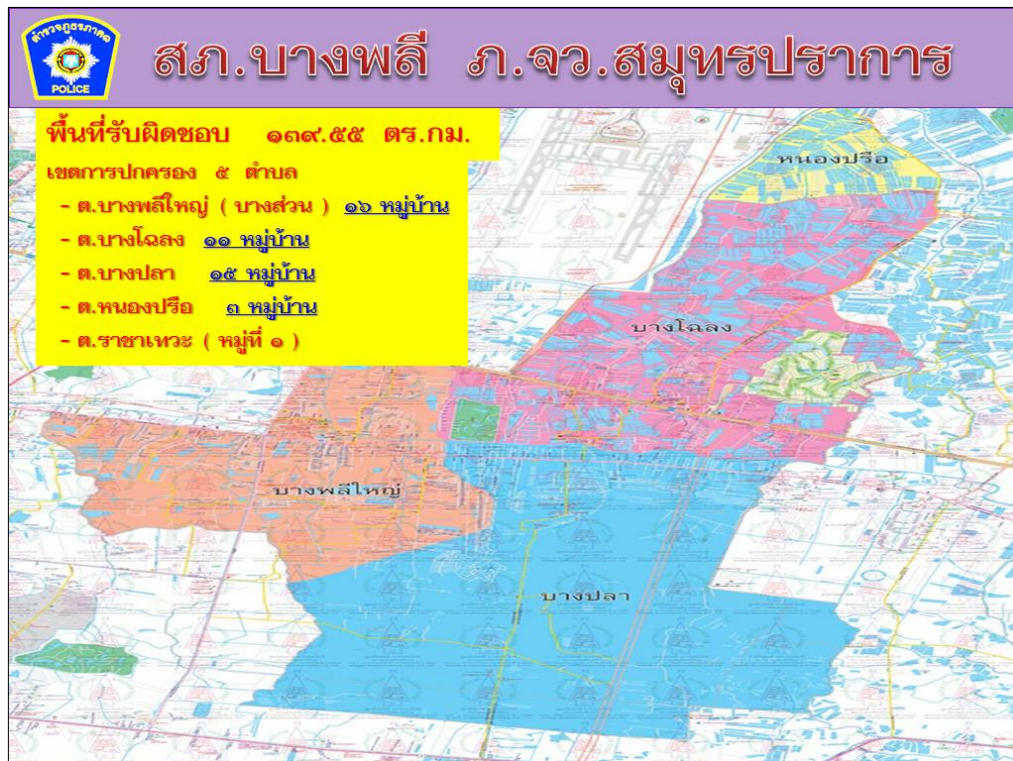

2. ข้อมูลพื้นที่รับผิดชอบ ได้แก่ เขต/ตำบล/จำนวนประชากร ระบุ/เดือน/ปี ที่จัดเก็บข้อมูล
ข้อมูลพื้นที่รับผิดชอบ

พื้นที่รับผิดชอบ 139.55 ตารางกิโลเมตร

เขตตรวจ 4 เขต

1. สายตรวจเขต 121 รับผิดชอบในเขตเทศบาล ตำบลบางพลีใหญ่ ตำบลบางไฉลง และ หมู่ที่ 1 ตำบลราชาเทวะ
2. สายตรวจเขต 122 รับผิดชอบในเขตเทศบาล ตำบลบางพลีใหญ่
3. สายตรวจเขต 123 รับผิดชอบในเขตเทศบาล ตำบลบางปลา
4. สายตรวจเขต 124 ตำบลบางไฉลง ตำบลหนองปรือ

จำนวนประชากรเขตพื้นที่รับผิดชอบ
ของสถานีตำรวจภูธรบางพลี

พื้นที่	ชาย	หญิง	รวม
ตำบลบางพลีใหญ่	37,690	42,656	80,346
ตำบลบางโฉลง	20,195	22,005	42,200
ตำบลบางปลา	16,166	17,765	33,931
ตำบลหนองปรือ	1,794	1,888	3,682
ตำบลราชาเทวะ(หมู่1)	15	25	40
ยอดรวมทั้งหมด	75,860	84,339	160,199