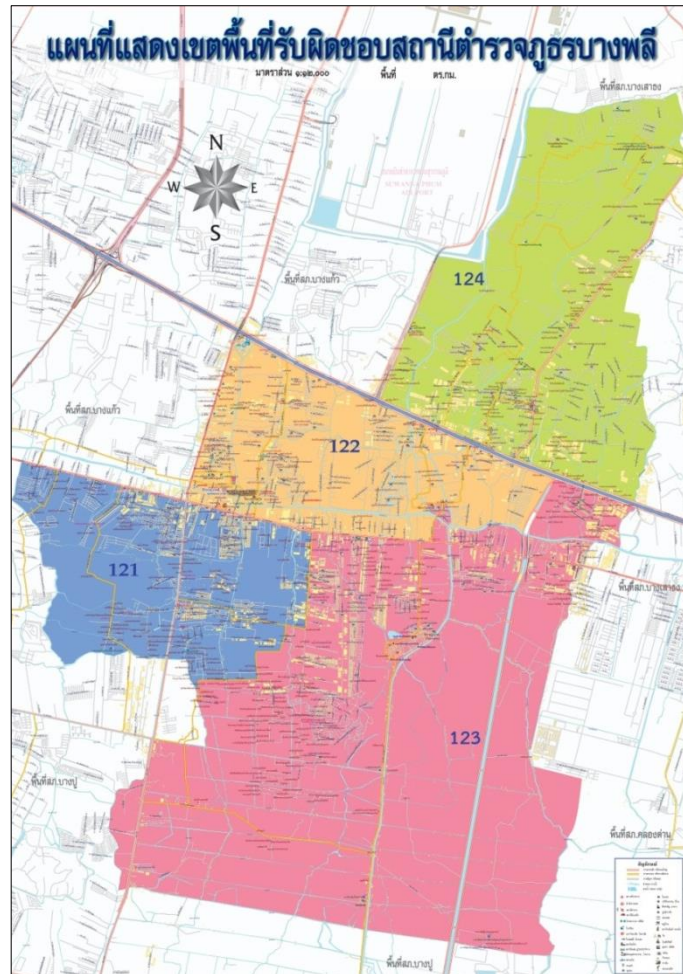

2. ข้อมูลพื้นที่รับผิดชอบ ได้แก่ เขต/ตำบล/จำนวนประชากร ระบุ/เดือน/ปี ที่จัดเก็บข้อมูล
ข้อมูลพื้นที่รับผิดชอบ

พื้นที่รับผิดชอบ 139.55 ตารางกิโลเมตร

เขตตรวจ 4 เขต

1. สายตรวจเขต 121 รับผิดชอบในเขตเทศบาล ตำบลบางพลีใหญ่ ตำบลบางไฉลง และ หมู่ที่ 1 ตำบลราชาเทวะ
2. สายตรวจเขต 122 รับผิดชอบในเขตเทศบาล ตำบลบางพลีใหญ่
3. สายตรวจเขต 123 รับผิดชอบในเขตเทศบาล ตำบลบางปลา
4. สายตรวจเขต 124 ตำบลบางไฉลง ตำบลหนองปรือ

จำนวนประชากรเขตพื้นที่รับผิดชอบ
ของสถานีตำรวจภูธรบางพลี

พื้นที่	ชาย	หญิง	รวม
ตำบลบางพลีใหญ่	37,690	42,656	80,346
ตำบลบางโฉลง	20,195	22,005	42,200
ตำบลบางปลา	16,166	17,765	33,931
ตำบลหนองปรือ	1,794	1,888	3,682
ตำบลราชาเทวะ(หมู่1)	15	25	40
ยอดรวมทั้งหมด	75,860	84,339	160,199